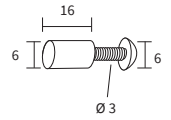

SOPORTA ESTANTE REDONDO

Acabados:

Vidrio 5/6 mm

Simple	Plata Oro	820 PL 820 OR
Doble	Plata Oro	821 PL 821 OR

Vidrio 8 mm

Simple	Plata Oro	822 PL 822 OR
Doble	Plata Oro	823 PL 823 OR

Vidrio 10 mm

Simple	Plata Oro	824 PL 824 OR
Doble	Plata Oro	825 PL 825 OR

*Bolsa de 10 unidades

821

822

823

824

825